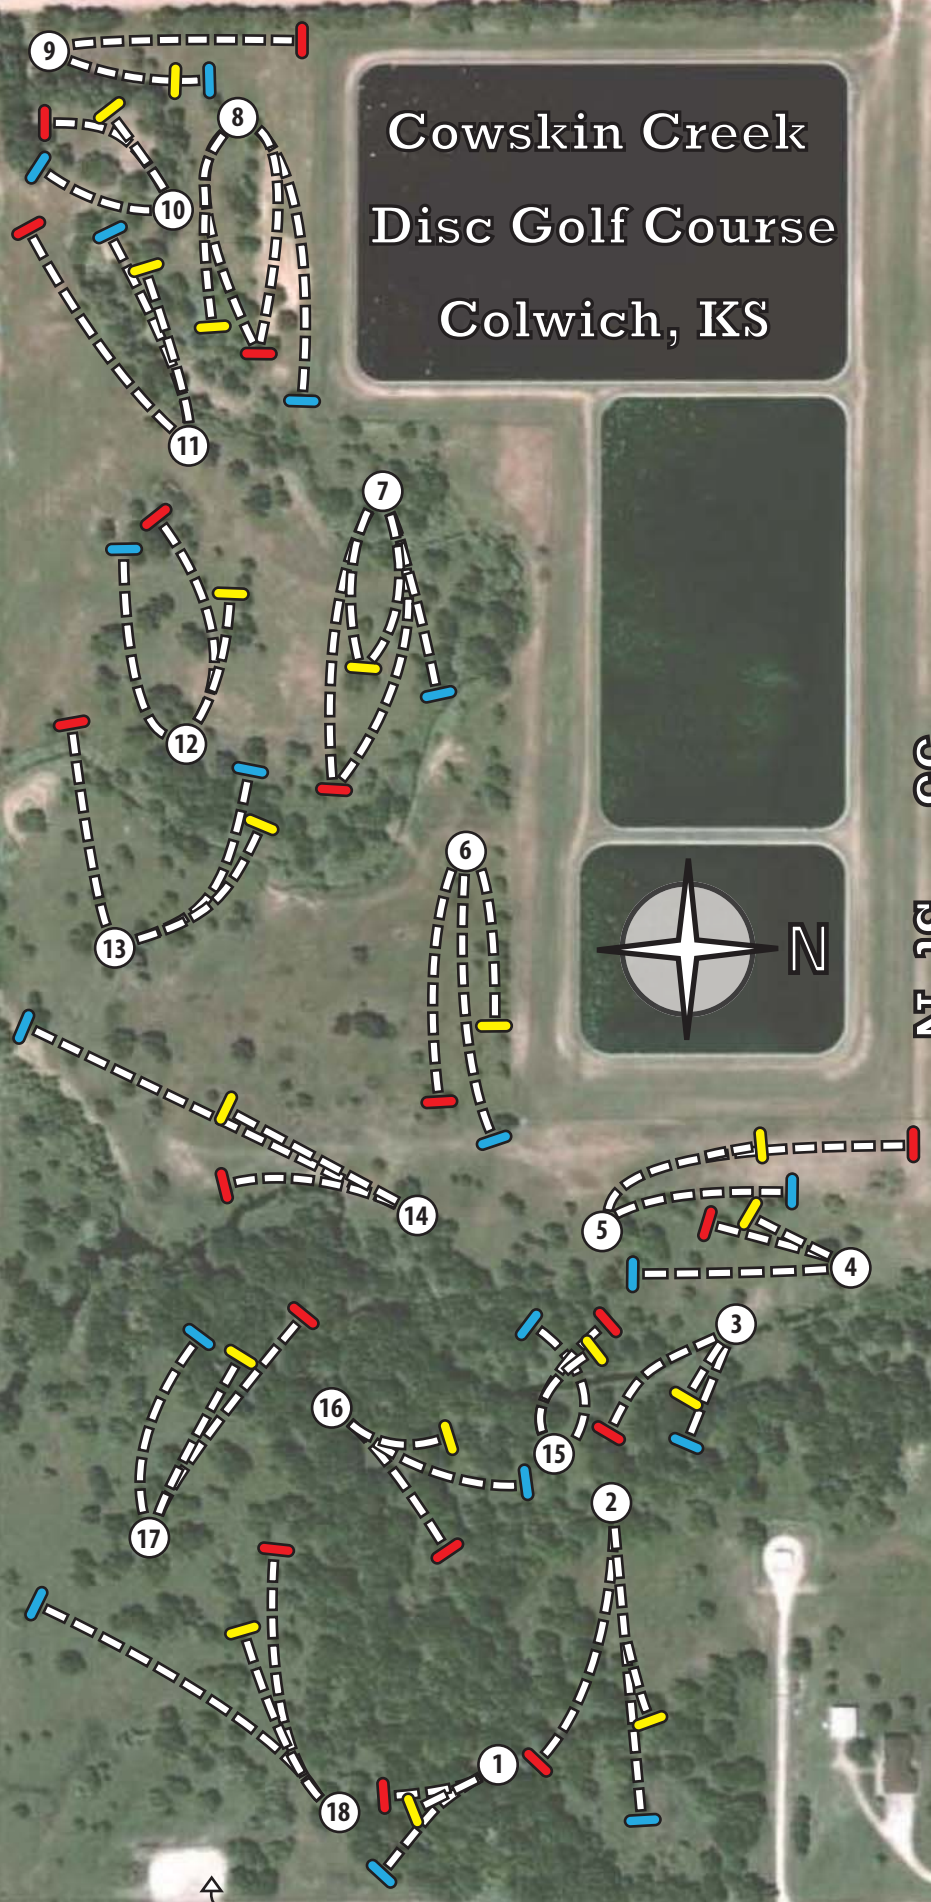

Cowskin Creek Disc Golf Course Colwich, KS

Tee	Blue	Red	Yellow
1	200	175	158
2	442	354	280
3	203	281	165
4	285	154	150
5	275	430	265
6	402	345	237
7	290	440	293
8	402	280	256
9	239	325	239
10	220	215	210
11	312	451	190
12	245	332	268
13	241	350	278
14	517	326	353
15	190	190	150
16	335	340	185
17	310	385	263
18	472	410	280

53rd St N

ENTER